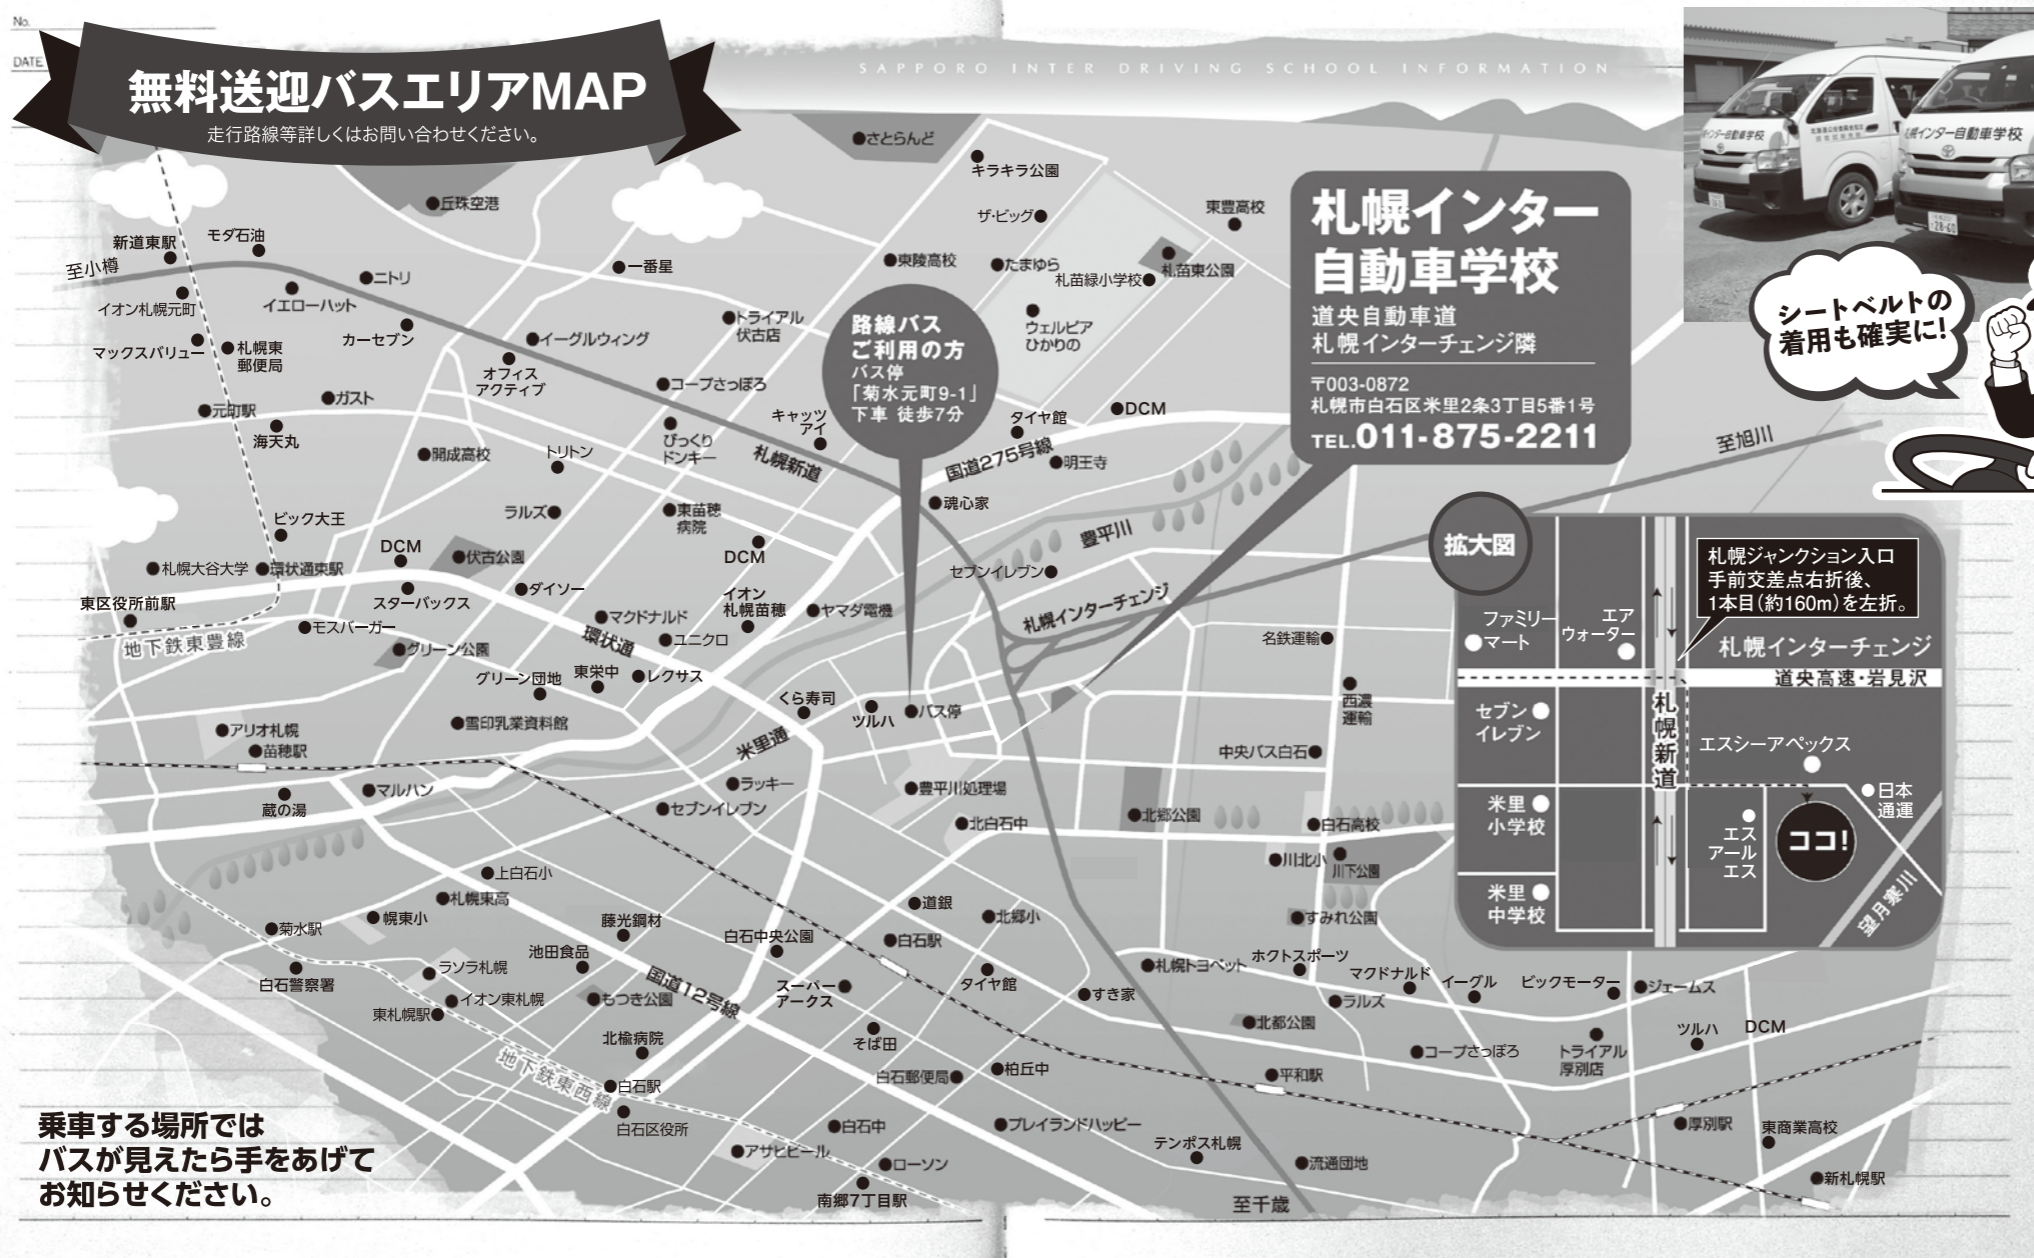

札幌市白石区米里2条3丁目5番1号 道央自動車道札幌インターチェンジ隣

入校のお申し込み・お問い合わせは

☎ **875-2211**

WEBはコチラ

月曜日と祝日を除き、毎日入校が可能! 入校式は毎日9:30と15:30の2回実施しております。(日曜日は午前入校のみ)

札幌インター自動車学校

検索

送迎バスのご予約について

帰りのご予約は必要ありません。

① 乗車を希望する前日の19:00まで【前日が休校の場合は前営業日の19:00まで（日曜日は15:40まで）】に予約を完了してください。

② 当日の予約・キャンセルは、お電話にてお願いします。キャンセルする場合は必ずご連絡ください。（急な予約には、対応できない場合がありますので予めご了承ください。）

ご予約は
コチラから!

無料送迎バスエリアMAP

走行路線等詳しくはお問い合わせください。

無料送迎バスで らくらく通学!!

詳しくは、当校ホームページ又は
学校窓口にお問い合わせください。

乗車する場所では
バスが見えたら手をあげて
お知らせください。

1. 札幌・中沼方面
(三角点通～丘珠空港通経由)
2. 東苗穂・東雁来方面
(国道275号線～苗穂中通経由)
3. 新道東・元町方面
(札幌新道～東15丁目屯田通経由)
4. 伏古・環状通東方面
(苗穂丘珠通～環状通経由)
5. 本町・北13条東方面
(北13条北郷通～環状線経由)
6. 大通り・菊水上町方面
(国道12号線～米里通経由)
7. 菊水・白石方面
(南郷通～米里行啓通経由)
8. 北郷・平和通り方面
(平和通～北13条北郷通経由)
9. 南郷・本通方面
(水源地通～南郷通経由)
10. 大谷地・厚別方面
(札幌新道～厚別中央通経由)
11. 川下・厚別西方面
(北13条北郷通～厚別通経由)