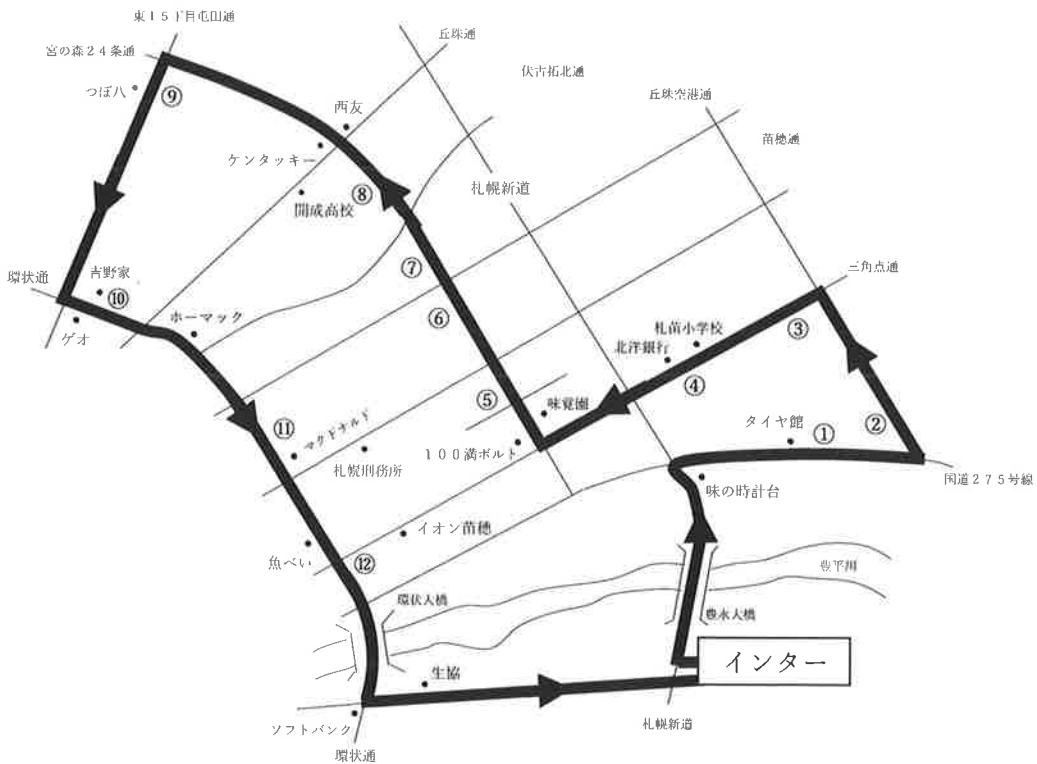

A 日曜日専用路線 (東区コース)

学校発	①	②	③	④	⑤	⑥	⑦	⑧	⑨	⑩	⑪	⑫	学校着
	東雁来8条1丁目 セブイレブン東雁来8条店前	東雁来8条1丁目 正直家東雁来店前	東苗穂8条3丁目 札幌東苗穂郵便局前	東苗穂7条3丁目 セブイレブン東苗穂7条店前	東苗穂3条1丁目 そば処蔵寿前	伏古7条5丁目 コクピットジエット前	伏古7条2丁目 回転寿しトリトン伏古店前	北23条東21丁目 リサイクルショップ福助前	北23条東16丁目 くすりのツル八前	北15条17丁目 AOKI環状通り東店前	伏古1条5丁目 セイコーマート伏古1条店前	東苗穂1条3丁目 洋服の青山東苗穂店前	
8:50	8:57	8:59	9:01	9:03	9:06	9:08	9:10	9:12	9:15	9:20	9:23	9:25	9:31
9:50	9:57	9:59	10:01	10:03	10:06	10:08	10:10	10:12	10:15	10:20	10:23	10:25	10:31
10:50	10:57	10:59	11:01	11:03	11:06	11:08	11:10	11:12	11:15	11:20	11:23	11:25	11:31
12:45	12:52	12:54	12:56	12:58	13:01	13:03	13:05	13:07	13:10	13:15	13:18	13:20	13:26
13:40	13:47	13:49	13:51	13:53	13:56	13:58	14:00	14:02	14:05	14:10	14:13	14:15	14:21
14:40	14:47	14:49	14:51	14:53	14:56	14:58	15:00	15:02	15:05	15:10	15:13	15:15	15:21
15:40	15:47	15:49	15:51	15:53	15:56	15:58	16:00	16:02	16:05	16:10	16:13	16:15	16:21
16:40	送り専用バス												
17:40	送り専用バス