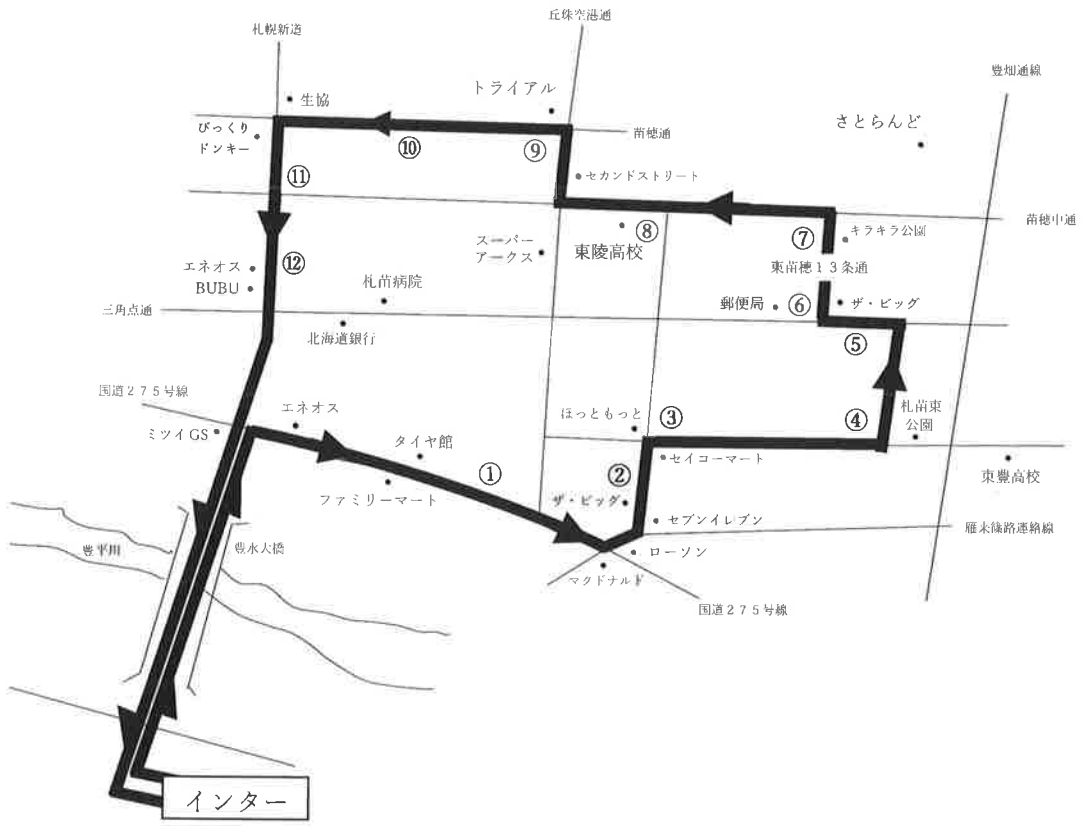

※ 各路線の送り専用バスにつきましては、通常の路線経路以外の送りはできませんので、あらかじめご了承ください。

※ 詳しくは職員または送迎バススタッフまでお問い合わせください。

札幌インター自動車学校

札幌市白石区米里2条3丁目5番1号

TEL 011-875-2211

1 札苗・中沼方面 (三角点通～丘珠空港通経由)

学校発	① 札苗まちづくりセンター前 東苗穂7条2丁目 北洋銀行隣り	② 恒心堂整形外科向かい側 東苗穂8条2丁目	③ 北のたまゆら前 東苗穂11条2丁目	④ セイコーマート東苗穂13条店向かい側 東苗穂13条2丁目	⑤ セイコーマートさくま向かい側 中沼5条1丁目 中央バス転回所隣り	⑥ セブンイレブン北丘珠店前 北丘珠1条3丁目	⑦ ラーメン一番星前 丘珠町46-1 丘珠空港通沿い	⑧ セブンイレブン丘珠空港通店前 伏古14条3丁目	⑨ マツヤ電器前 東苗穂9条1丁目	⑩ 札幌じてんしゃ本舗前 東苗穂9条3丁目	⑪ 四輪館前 東雁来8条2丁目	⑫ ファミリーマート東雁来6条店前 東雁来6条2丁目	学校着
8:50	9:00	9:01	9:03	9:05	9:10	9:15	9:20	9:21	9:22	9:24	9:26	9:27	9:32
9:50	10:00	10:01	10:03	10:05	10:10	10:15	10:20	10:21	10:22	10:24	10:26	10:27	10:32
10:50	11:00	11:01	11:03	11:05	11:10	11:15	11:20	11:21	11:22	11:24	11:26	11:27	11:32
12:45	12:55	12:56	12:58	13:00	13:05	13:10	13:15	13:16	13:17	13:19	13:21	13:22	13:27
14:40	14:50	14:51	14:53	14:55	15:00	15:05	15:10	15:11	15:12	15:14	15:16	15:17	15:22
16:40	16:50	16:51	16:53	16:55	16:00	17:05	17:10	17:11	17:12	17:14	17:16	17:17	17:22
17:50	18:00	18:01	18:03	18:05	18:10	18:15	18:20	18:21	18:22	18:24	18:26	18:27	18:32
19:00	送り専用バス												
20:00	送り専用バス												

2 東苗穂・東雁来方面 (国道275号線～苗穂中通經由)

学校発	①	②	③	④	⑤	⑥	⑦	⑧	⑨	⑩	⑪	⑫	学校着
	東雁来8条1丁目 セブンイレブン東雁来8条店前	東雁来11条3丁目 ペンギンの看板前 ザ・ビッグ過ぎ	東雁来11条2丁目 セイコーマート東雁来11条店向かい側	東苗穂13条4丁目 札幌緑小学校前	東苗穂13条3丁目 セイコーマート東苗穂13条店前	東苗穂12条2丁目 ステラ調剤薬局前	東苗穂12条1丁目 東苗穂13条キラキラ公園向かい側	東苗穂10条1丁目 苗穂中通り側 東陵高校グラウンド前	伏古13条4丁目 苗穂通り側 トライアル伏古店向かい側	伏古11条4丁目 セイコーマート伏古11条店前	伏古11条5丁目 三菱自動車東店前	東苗穂6条2丁目 キャッツアイ前	
9:50	9:58	10:02	10:04	10:07	10:10	10:12	10:13	10:15	10:18	10:19	10:21	10:23	10:29
10:50	10:58	11:02	11:04	11:07	11:10	11:12	11:13	11:15	11:18	11:19	11:21	11:23	11:29
12:45	12:53	12:57	12:59	13:02	13:05	13:07	13:08	13:10	13:13	13:14	13:16	13:18	13:24
13:40	13:48	13:52	13:54	13:57	14:00	14:02	14:03	14:05	14:08	14:09	14:11	14:13	14:19
15:40	15:48	15:52	15:54	15:57	16:00	16:02	16:03	16:05	16:08	16:09	16:11	16:13	16:19
19:00	送り専用バス												
20:00	送り専用バス												