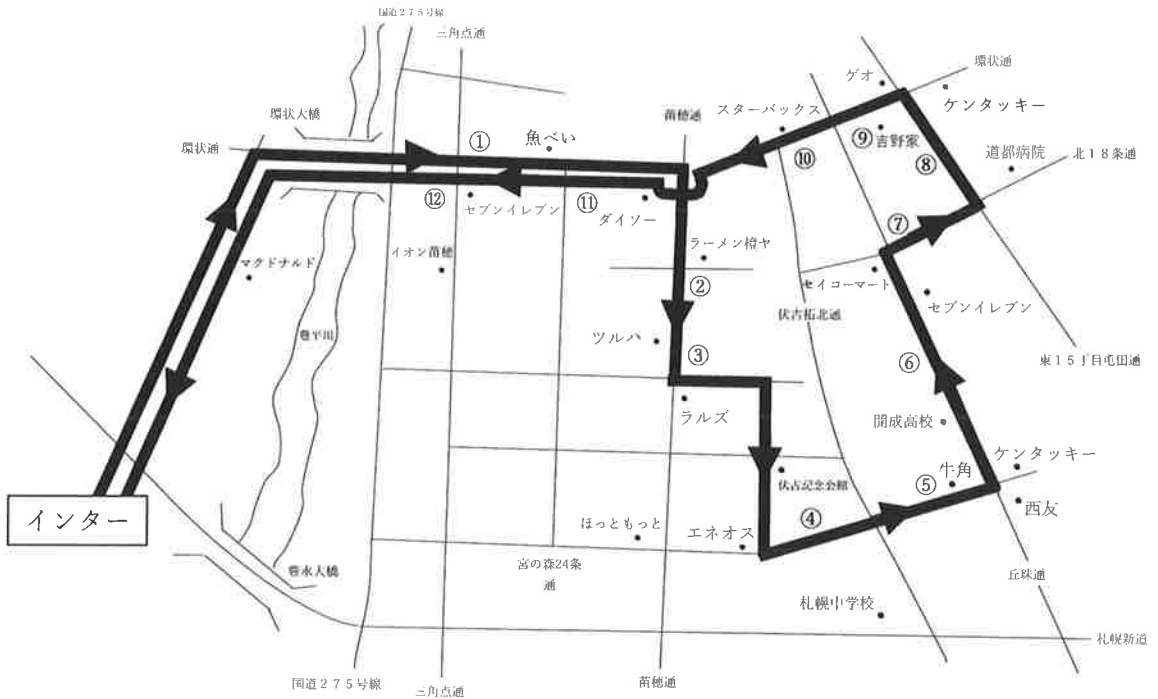

4 伏古・環状通東方面 (苗穂丘珠通～環状通経由)

学校発	① 本町2条9丁目 ガリバー東苗穂環状通り店前	② 伏古3条3丁目 伏古本町まちづくりセンター前	③ 伏古5条3丁目 ドコモショップ伏古店前	④ 伏古7条2丁目 回転寿司トリトン伏古店前	⑤ 北23条東21丁目 リサイクルショップ福助前	⑥ 北21条東21丁目 花の秀花園前	⑦ 北17条東17丁目 コ罗纳ート北17条マンション前	⑧ 北17条東16丁目 パーラービック大王東店前	⑨ 北15条東17丁目 AOKI 環状通り東店前	⑩ 北16条東19丁目 シユープラザ前	⑪ 伏古1条5丁目 セイコーマート伏古1条店前	⑫ 東苗穂1条3丁目 洋服の青山東苗穂店前	学校着
8:50	9:00	9:03	9:05	9:07	9:09	9:11	9:13	9:14	9:15	9:16	9:18	9:20	9:26
10:50	11:00	11:03	11:05	11:07	11:09	11:11	11:13	11:14	11:15	11:16	11:18	11:20	11:26
12:45	12:55	12:58	13:00	13:02	13:04	13:06	13:08	13:09	13:10	13:11	13:13	13:15	13:21
13:40	13:50	13:53	13:55	13:57	13:59	14:01	14:03	14:04	14:05	14:06	14:08	14:10	14:16
15:40	15:50	15:53	15:55	15:57	15:59	16:01	16:03	16:04	16:05	16:06	16:08	16:10	16:16
17:50	18:00	18:03	18:05	18:07	18:09	18:11	18:13	18:14	18:15	18:16	18:18	18:20	18:26
19:00	送り専用バス												
20:00	送り専用バス