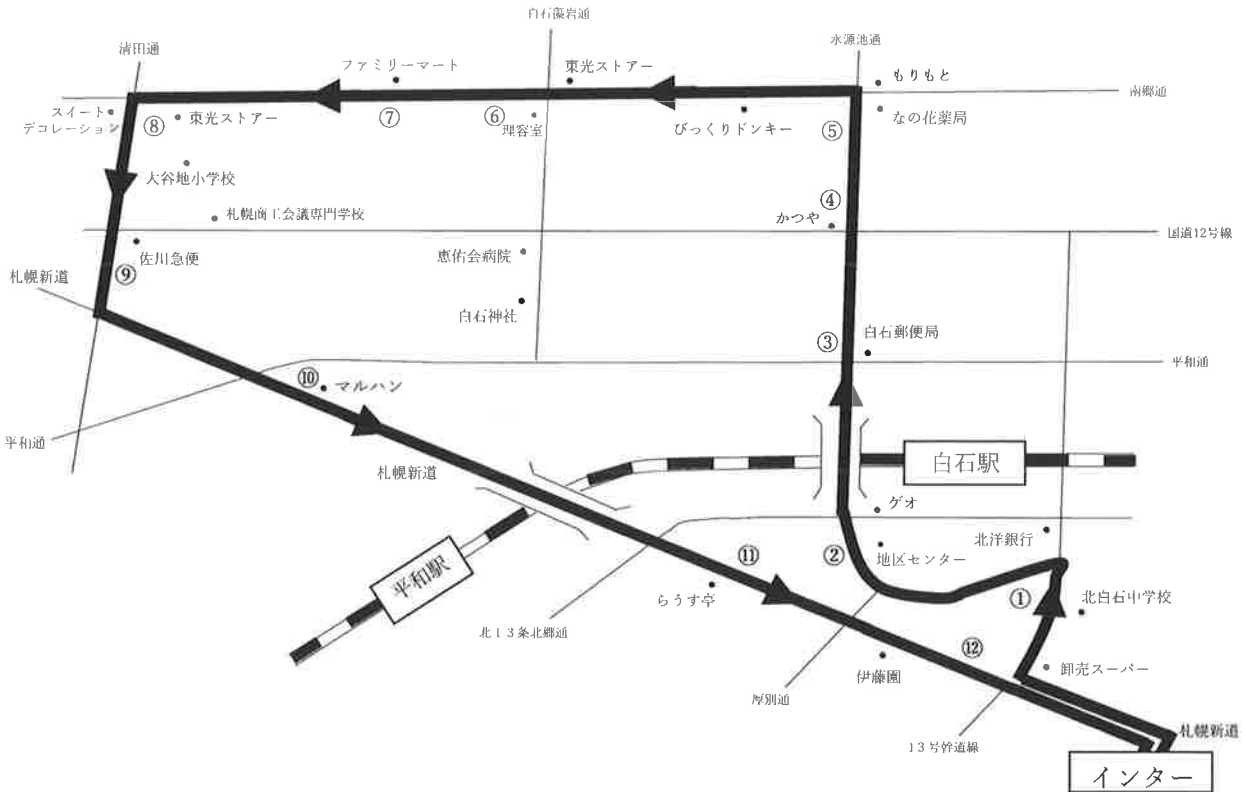

9 南郷・本通方面 (水源地通～南郷通経由)

学校発	①	②	③	④	⑤	⑥	⑦	⑧	⑨	⑩	⑪	⑫	学校着	
	北郷5条4丁目 エステート北郷前 厚別通り沿い	北郷3条8丁目 COCO吉番屋北郷店前 北白地区センター向かい側	平和通8丁目 白石郵便局向い 水源地通り沿い	本通8丁目 アイン薬局前 白石記念病院横	南郷通8丁目 こまた商店前 水源地通り沿い	南郷14丁目 南郷13丁目駅③番出口付近 南郷耳鼻咽喉科前	南郷通15丁目北 カーポイントビッグ前	南郷18丁目北 常口アトム横 清田通り沿い	白石消防署 東白石出張所前	本通18丁目北 マルハン白石店横	平和通16丁目北 アイマ中古車展示場前	北郷4条8丁目 第一葬祭 アイリスホール前 知床らうす亭向かい側	北郷7条4丁目	
9:50	9:56	9:58	10:01	10:03	10:05	10:07	10:08	10:10	10:12	10:15	10:18	10:20	10:23	
13:40	13:46	13:48	13:51	13:53	13:55	13:57	13:58	14:00	14:02	14:05	14:08	14:10	14:13	
14:40	14:46	14:48	14:51	14:53	14:55	14:57	14:58	15:00	15:02	15:05	15:08	15:10	15:13	
16:40	16:46	16:48	16:51	16:53	16:55	16:57	16:58	17:00	17:02	17:05	17:08	17:10	17:13	
19:00	送り専用バス													
20:00	送り専用バス