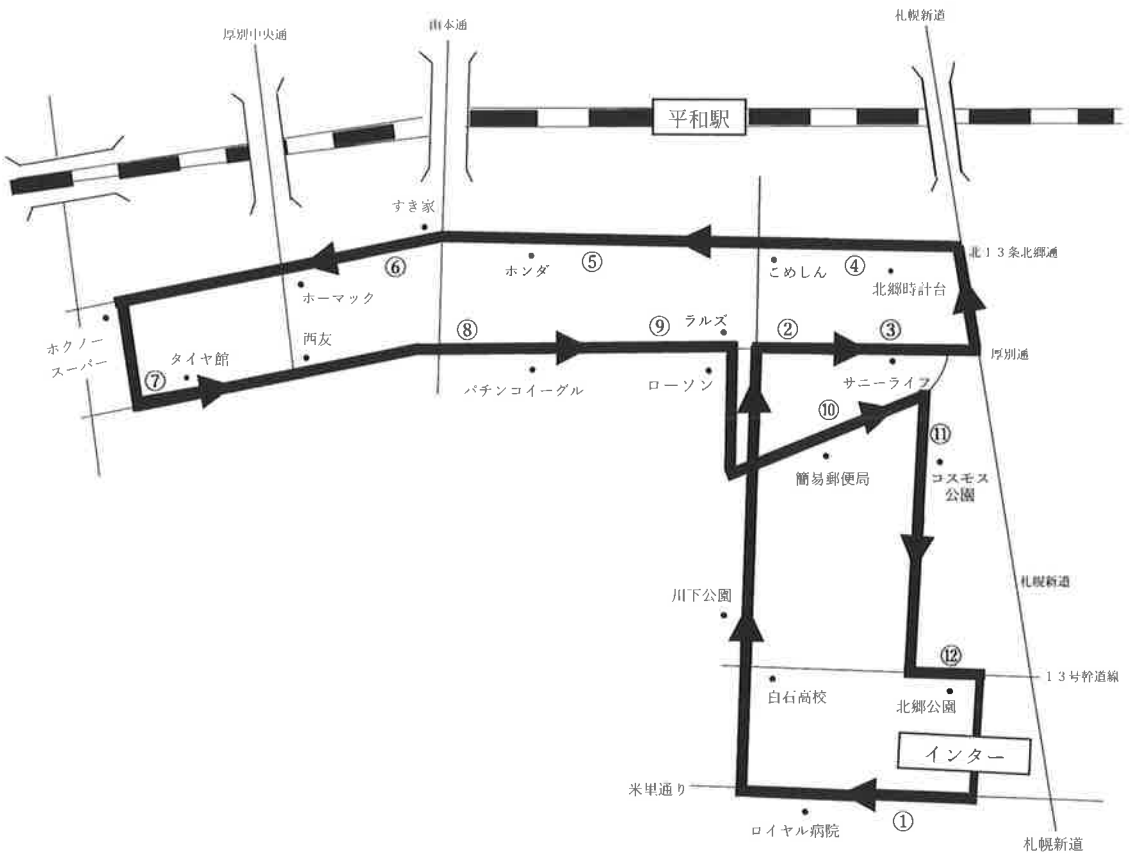

11 川下・厚別西方面 (北13条北郷通～厚別通経由)

学校発	①	②	③	④	⑤	⑥	⑦	⑧	⑨	⑩	⑪	⑫	学校着
	米里4条1丁目 セブンイレブン東栄中央店前	北郷4条12丁目 北都歯科クリニック前	北郷4条11丁目 サニーマイフ札幌白石向かい側	北郷3条12丁目 POWER TOOL高島前	川下3条14丁目 北郷通り内科クリニック前	厚別西3条2丁目 花むら前	厚別北3条2丁目 セブンイレブン厚別北3条店前	厚別西4条2丁目 トライアル厚別店横 厚別通沿い	川下4条3丁目 日産プリンス川下支店前	川北1条2丁目 朝日新聞販売店前	北郷5条10丁目 コスモスパーク前	北郷7条9丁目 美容室みずほ前 北郷公園向かい側	
8:50	8:52	9:02	9:03	9:07	9:09	9:12	9:15	9:18	9:20	9:23	9:24	9:26	9:30
10:50	10:52	11:02	11:03	11:07	11:09	11:12	11:15	11:18	11:20	11:23	11:24	11:26	11:30
12:45	12:47	12:57	12:58	13:02	13:04	13:07	13:10	13:13	13:15	13:18	13:19	13:21	13:25
14:40	14:42	14:52	14:53	14:57	14:59	15:02	15:05	15:08	15:10	15:13	15:14	15:16	15:20
16:40	16:42	16:52	16:53	16:57	16:59	17:02	17:05	17:08	17:10	17:13	17:14	17:16	17:20
17:50	17:52	18:02	18:03	18:07	18:09	18:12	18:15	18:18	18:20	18:23	18:24	18:26	18:30
19:00	送り専用バス												
20:00	送り専用バス