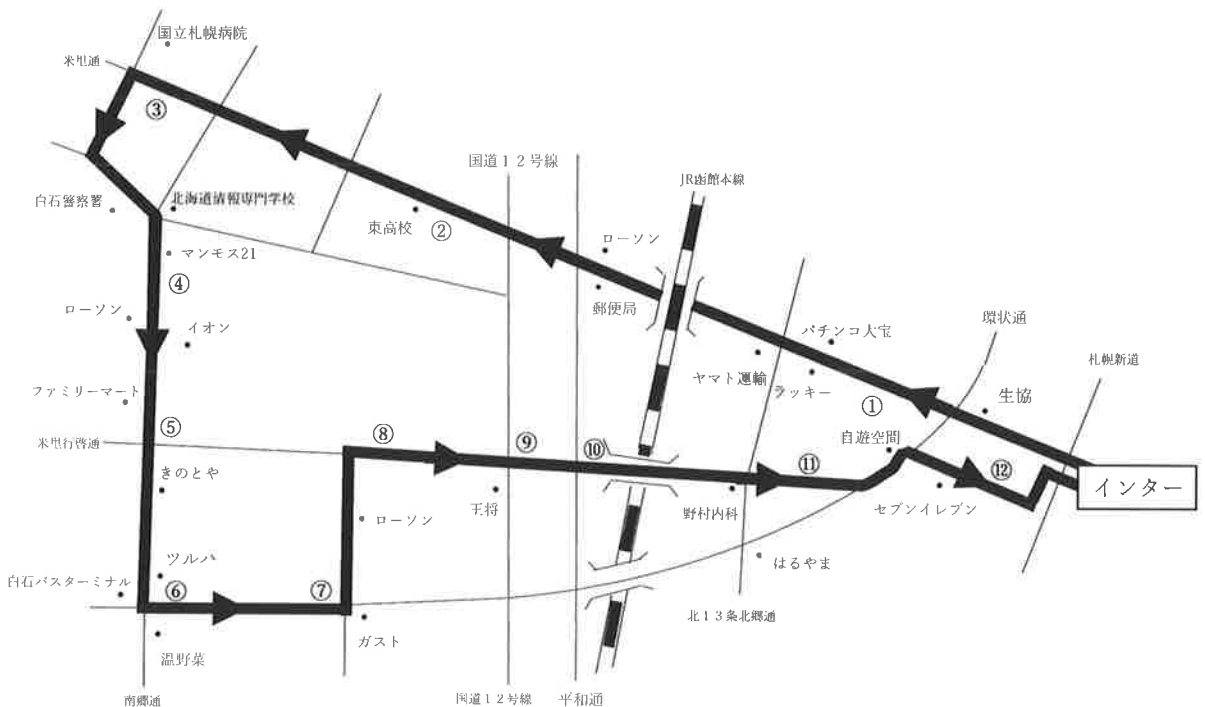

7 菊水・白石方面

(南郷通～米里行啓通経由)

学校発	① 肉の田村前 菊水元町4条2丁目	② マンショングランドシャリオ前 菊水9条3丁目	③ 中華の桂林前 菊水3条3丁目 菊水駅④番出口付近	④ 札幌トヨタ東札幌支店前 菊水6条4丁目	⑤ 東札幌病院前 東札幌3条3丁目	⑥ パーラー大和前 東札幌4条6丁目	⑦ エネオス白石環状店北側前 東札幌6条6丁目	⑧ 大東建託前 中央1条3丁目 米里行啓通り沿い	⑨ 藤光鋼材前 中央2条3丁目 米里行啓通り沿い	⑩ イゲタサンライズパイプ前 中央3条3丁目 米里行啓通り沿い	⑪ ホームック菊水元町店前 菊水元町3条5丁目 荷物搬入口側	⑫ セイコーマート菊水元町8条店前 菊水元町8条2丁目	学校着
8:50	8:56	9:01	9:04	9:06	9:08	9:11	9:12	9:14	9:16	9:18	9:20	9:23	9:26
10:50	10:56	11:01	11:04	11:06	11:08	11:11	11:12	11:14	11:16	11:18	11:20	11:23	11:26
12:45	12:51	12:56	12:59	13:01	13:03	13:06	13:07	13:09	13:11	13:13	13:15	13:18	13:21
14:40	14:46	14:51	14:54	14:56	14:58	15:01	15:02	15:04	15:06	15:08	15:10	15:13	15:16
15:40	15:46	15:51	15:54	15:56	15:58	16:01	16:02	16:04	16:06	16:08	16:10	16:13	16:16
17:50	17:56	18:01	18:04	18:06	18:08	18:11	18:12	18:14	18:16	18:18	18:20	18:23	18:26
19:00	送り専用バス												
20:00	送り専用バス