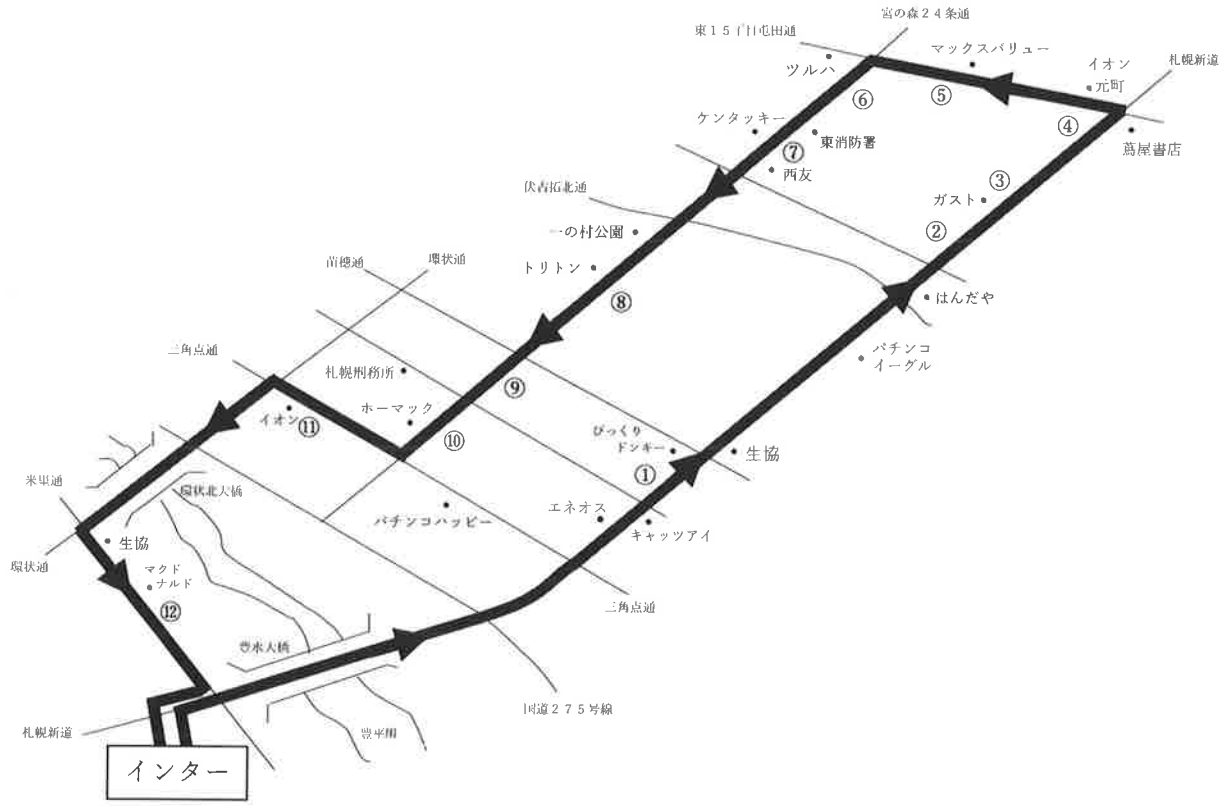

3 新道東・元町方面 (札幌新道～東15丁目屯田通経由)

学校発	①	②	③	④	⑤	⑥	⑦	⑧	⑨	⑩	⑪	⑫	学校着	
	伏古10条5丁目 文教堂書店前	北28条21丁目 カーセブン札幌東店前	北31条東19丁目 イエローハット新道店前	北33条東16丁目 いただきコッコちゃん前	北27条東16丁目 札幌高等技術専門学校前	北24条東16丁目 安念ビル前	北24条東20丁目 くすりのツルハ前	北24条東16丁目 西友元町店隣り	伏古8条2丁目 北ガスジエネックス前	伏古8条4丁目 焼肉 風樹前	東苗穂3条3丁目 味覚園前	東苗穂2条3丁目 日産サテイト前	菊水元町7条1丁目 セブンイレブン菊水元町7条店前	
8:50	9:00	9:03	9:05	9:07	9:09	9:11	9:13	9:15	9:17	9:19	9:21	9:26	9:29	
9:50	10:00	10:03	10:05	10:07	10:09	10:11	10:13	10:15	10:17	10:19	10:21	10:26	10:29	
12:45	12:55	12:58	13:00	13:02	13:04	13:06	13:08	13:10	13:12	13:14	13:16	13:21	13:24	
14:40	14:50	14:53	14:55	14:57	14:59	15:01	15:03	15:05	15:07	15:09	15:11	15:16	15:19	
16:40	16:50	16:53	16:55	16:57	16:59	17:01	17:03	17:05	17:07	17:09	17:11	17:16	17:19	
19:00	送り専用バス (この時間の送りは、都合上③、④、⑤の地点は走行いたしません。)													
20:00	送り専用バス