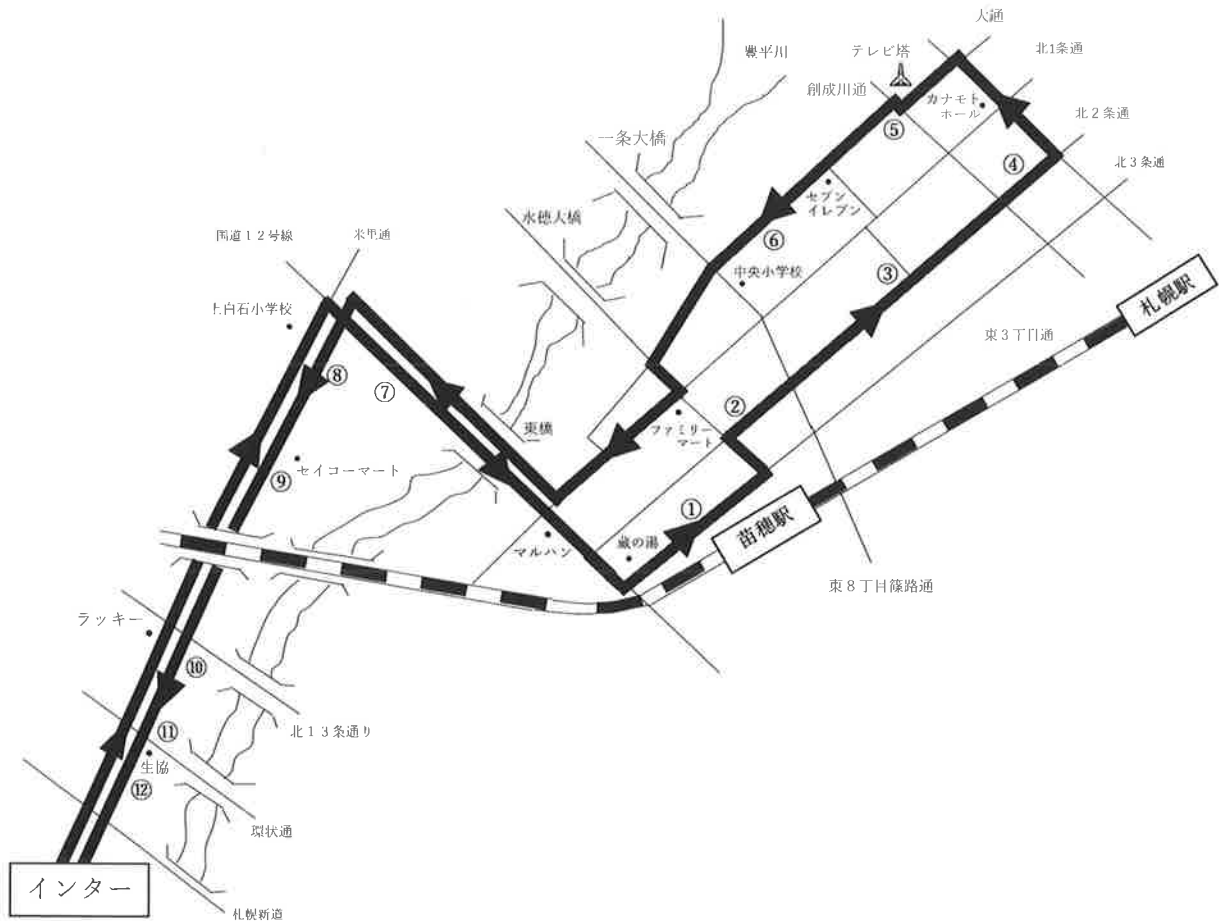

6 大通り・菊水方面 (国道12号線～米里通経由)

学校発	①	②	③	④	⑤	⑥	⑦	⑧	⑨	⑩	⑪	⑫	学校着
	北2条東13丁目 苗穂駅向かい側 苗穂駅前郵便局前	北1条東10丁目 本門寺前	北2条東4丁目 サッポロファクトリー1条館北側出入口付近	北1条西 創世スクエア北側	大通東1条2丁目 北海道電力本店横	大通東6丁目 ヘアーサロン大通前	菊水上町1条2丁目 ソフトバンク菊水上町店前	菊水上町2条2丁目 ヘアーサロンあい前	菊水上町4条2丁目 オートサービス札幌前	菊水元町3条1丁目 パチンコ大宝前	菊水元町5条1丁目 ラーメンの龍王前	菊水元町7条1丁目 セブンイレブン菊水元町7条店前	
16:40	16:55	16:57	17:00	17:03	17:06	17:08	17:13	17:15	17:17	17:19	17:20	17:21	17:24
17:50	18:05	18:07	18:10	18:13	18:16	18:18	18:23	18:25	18:27	18:29	18:30	18:31	18:34
20:00	送り専用バス