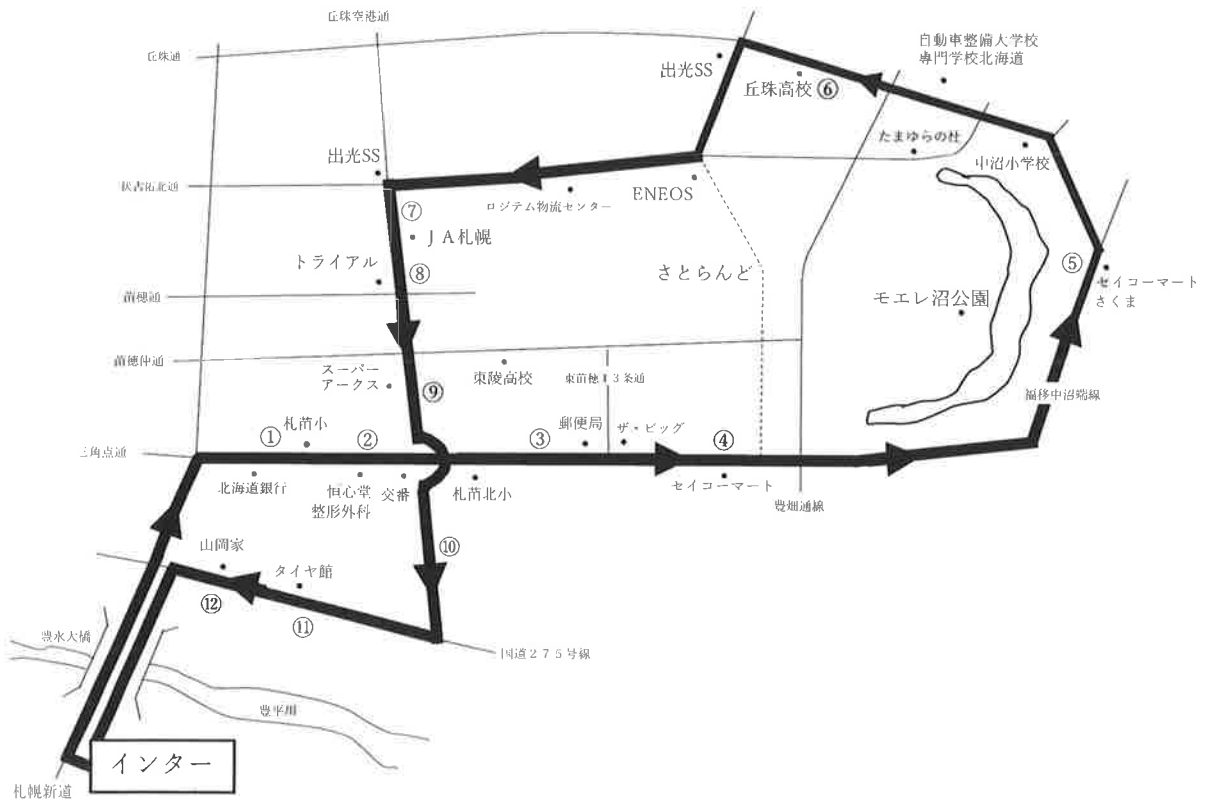

※ 各路線の送り専用バスにつきましては、通常の路線経路以外の送りはできませんので、あらかじめご了承ください。

※ 詳しくは職員または送迎バススタッフまでお問い合わせください。

札幌インター自動車学校

札幌市白石区米里2条3丁目5番1号

TEL 011-875-2211

1 札苗・中沼方面 (三角点通～丘珠空港通経由)

学校発	① 札苗まちづくりセンター前 東苗穂7条2丁目 北洋銀行隣り	② 恒心堂整形外科向かい側 東苗穂8条2丁目	③ 北のたまゆら前 東苗穂11条2丁目	④ セイコーマート東苗穂13条店向かい側 東苗穂13条2丁目	⑤ セイコーマートさくま向かい側 中沼5条1丁目 中央バス転回所隣り	⑥ セブンイレブン北丘珠店前 北丘珠1条3丁目	⑦ ラーメン一番星前 丘珠町46-1 丘珠空港通沿い	⑧ セブンイレブン丘珠空港通店前 伏古14条3丁目	⑨ マツヤ電器前 東苗穂9条1丁目	⑩ 札幌じてんしゃ本舗前 東苗穂9条3丁目	⑪ 四輪館前 東雁来8条2丁目	⑫ ファミリーマート東雁来6条店前 東雁来6条2丁目	学校着
8:50	9:00	9:01	9:03	9:05	9:10	9:15	9:20	9:21	9:22	9:24	9:26	9:27	9:32
9:50	10:00	10:01	10:03	10:05	10:10	10:15	10:20	10:21	10:22	10:24	10:26	10:27	10:32
10:50	11:00	11:01	11:03	11:05	11:10	11:15	11:20	11:21	11:22	11:24	11:26	11:27	11:32
12:45	12:55	12:56	12:58	13:00	13:05	13:10	13:15	13:16	13:17	13:19	13:21	13:22	13:27
14:40	14:50	14:51	14:53	14:55	15:00	15:05	15:10	15:11	15:12	15:14	15:16	15:17	15:22
16:40	16:50	16:51	16:53	16:55	16:00	17:05	17:10	17:11	17:12	17:14	17:16	17:17	17:22
17:50	18:00	18:01	18:03	18:05	18:10	18:15	18:20	18:21	18:22	18:24	18:26	18:27	18:32
19:00	送り専用バス												
20:00	送り専用バス												

2 東苗穂・東雁来方面 (国道275号線～苗穂中通經由)

学校発	①	②	③	④	⑤	⑥	⑦	⑧	⑨	⑩	⑪	⑫	学校着
	東雁来8条1丁目 セブンイレブン東雁来8条店前	東雁来11条3丁目 ペンギンの看板前 ザ・ビッグ過ぎ	東雁来11条2丁目 セイコーマート東雁来11条店向かい側	東苗穂13条4丁目 札幌緑小学校前	東苗穂13条3丁目 セイコーマート東苗穂13条店前	東苗穂12条2丁目 ステラ調剤薬局前	東苗穂12条1丁目 東苗穂13条キラキラ公園向かい側	東苗穂10条1丁目 苗穂中通り側 東陵高校グラウンド前	伏古13条4丁目 苗穂通り側 トライアル伏古店向かい側	伏古11条4丁目 セイコーマート伏古11条店前	伏古11条5丁目 三菱自動車東店前	東苗穂6条2丁目 キャッツアイ前	
9:50	9:58	10:02	10:04	10:07	10:10	10:12	10:13	10:15	10:18	10:19	10:21	10:23	10:29
10:50	10:58	11:02	11:04	11:07	11:10	11:12	11:13	11:15	11:18	11:19	11:21	11:23	11:29
12:45	12:53	12:57	12:59	13:02	13:05	13:07	13:08	13:10	13:13	13:14	13:16	13:18	13:24
13:40	13:48	13:52	13:54	13:57	14:00	14:02	14:03	14:05	14:08	14:09	14:11	14:13	14:19
15:40	15:48	15:52	15:54	15:57	16:00	16:02	16:03	16:05	16:08	16:09	16:11	16:13	16:19
19:00	送り専用バス												
20:00	送り専用バス												