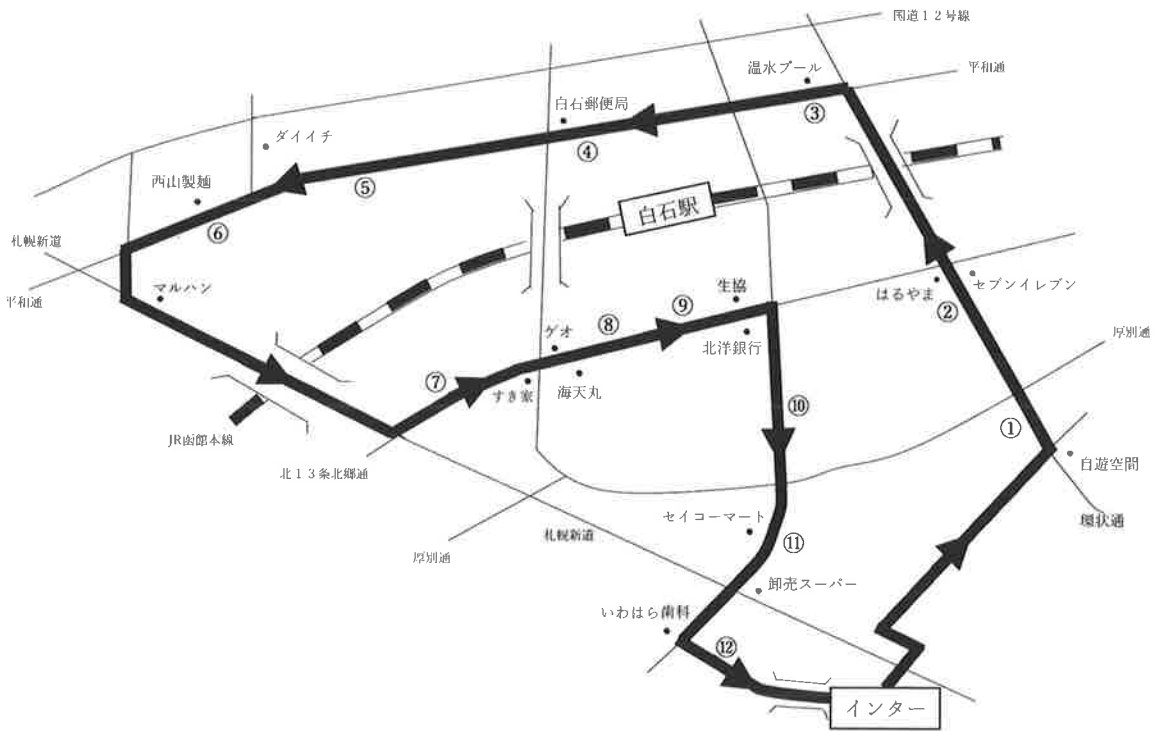

8 北郷・平和通り方面 (平和通～北13条北郷通経由)

学校発	① 菊水元町6条3丁目 ケンオート前	② 北郷3条2丁目 電器のいとう前 はるやま東隣り	③ 平和通1丁目 白石中央公園前 温水プール向かい側	④ 平和通7丁目 ローソン平和通7丁目店前	⑤ 平和通11丁目 セイコーマート平和通り店前	⑥ 平和通14丁目 テンポス札幌店前	⑦ 北郷2条9丁目 札幌トヨタ北郷店前	⑧ 北郷2条6丁目 セブンイレブン北郷2条店前	⑨ 北郷2条4丁目 沢口医院前	⑩ 北郷4条3丁目 白石北郷郵便局前	⑪ 北郷6条3丁目 北白石中学校前 セイコーマート向かい側	⑫ 北郷8条7丁目 北郷8条簡易郵便局前	学校着
8:50	8:56	8:57	9:00	9:03	9:05	9:07	9:12	9:14	9:15	9:17	9:19	9:21	9:24
10:50	10:56	10:57	11:00	11:03	11:05	11:07	11:12	11:14	11:15	11:17	11:19	11:21	11:24
13:40	13:46	13:47	13:50	13:53	13:55	13:57	14:02	14:04	14:05	14:07	14:09	14:11	14:14
15:40	15:46	15:47	15:50	15:53	15:55	15:57	16:02	16:04	16:05	16:07	16:09	16:11	16:14
17:50	17:56	17:57	18:00	18:03	18:05	18:07	18:12	18:14	18:15	18:17	18:19	18:21	18:24
19:00	送り専用バス												
20:00	送り専用バス												

※ ⑪地点は交通量が多いため、到着時に予約者不在の場合は、停車することなく通過しますのでご注意ください。