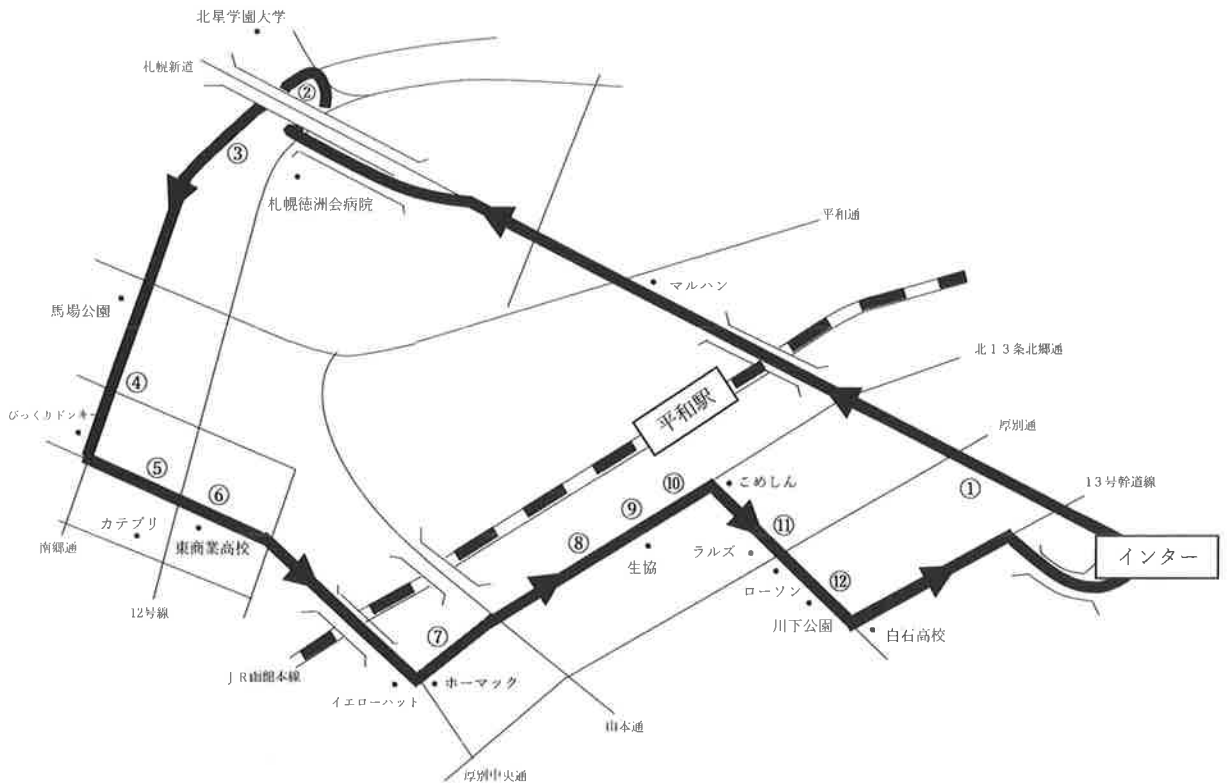

10 大谷地・厚別方面 (札幌新道～厚別中央通経由)

学校発	①	②	③	④	⑤	⑥	⑦	⑧	⑨	⑩	⑪	⑫	学校着
	伊藤園(荷物搬入口)前 北郷5条8丁目	大谷地西1丁目 南郷通り沿い 洋服の青山大谷地本店前	大谷地東2丁目 大谷地駅③番出口 交通局庁舎前	厚別中央1条3丁目 ひばりヶ丘駅①番出口 個別学習塾スタンダード前	厚別中央2条5丁目 新札幌中央メディアカル前	厚別中央3条4丁目 新札幌乳腺クリニック前	厚別西2条4丁目 厚別ウエスト歯科前	川下2条7丁目 三栄モーターズ前	川下2条4丁目 コープさっぽろ向かい側 森歯科医院前	北郷2条13丁目 カラオケ歌屋前	北郷4条12丁目 ツルハ向かい側 コーポ稲村前	川北4条3丁目 セブンイレブン川下公園店前	
9:50	9:54	10:04	10:05	10:08	10:11	10:13	10:16	10:19	10:20	10:21	10:23	10:24	10:30
13:40	13:44	13:54	13:55	13:58	14:01	14:03	14:06	14:09	14:10	14:11	14:13	14:14	14:20
15:40	15:44	15:54	15:55	15:58	16:01	16:03	16:06	16:09	16:10	16:11	16:13	16:14	16:20
20:00	送り専用バス